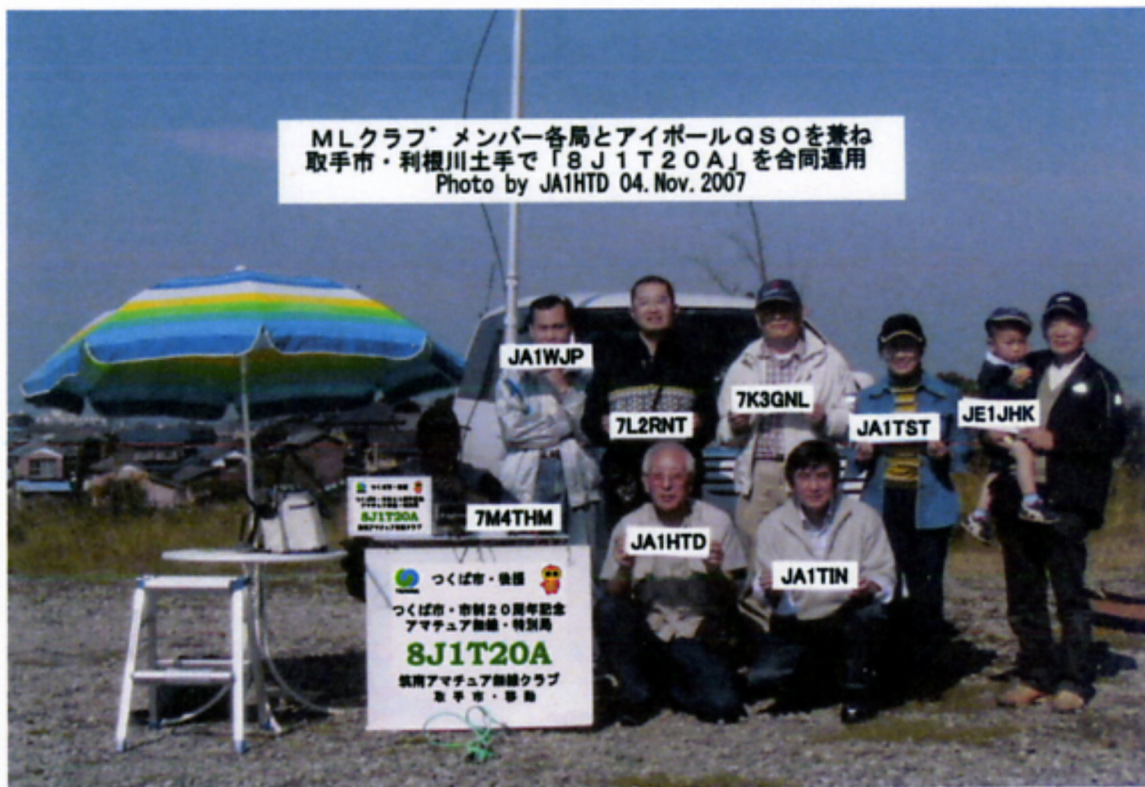

8J1T20A

移動運用・写真集その3

平成19年11月04日・取手市・利根川土手にて運用